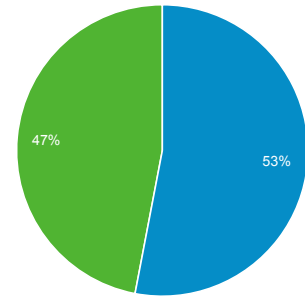

50,08%

Új munkamenetek %-os aránya

52,96%

New Visitor Returning Visitor

Nyelv

Munkamenetek % Munkamenetek

Nyelv	Munkamenetek	% Munkamenetek
1. hu	44 995	51,13%
2. hu-hu	32 141	36,52%
3. en-us	6 749	7,67%
4. (not set)	656	0,75%
5. en-gb	614	0,70%
6. en	485	0,55%
7. sk	368	0,42%
8. de	240	0,27%
9. ro	146	0,17%
10. pt-br	127	0,14%